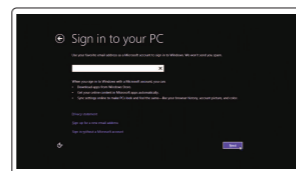

#### Connect to your network

连接到网络

連接網路

ネットワークに接続する

네트워크에 연결

**NOTE: If you are connecting to a secured wireless network, enter the password for the wireless network access when prompted.**

注: 如果要连接到加密的无线网络, 请在提示时输入密码以接入无线网络。

註: 如果您要連線至安全的無線網路, 請在提示下輸入存取無線網路的密碼。

メモ: セキュアなワイヤレスネットワークに接続する場合、プロンプトが表示されたらワイヤレスネットワークアクセスのパスワードを入力してください。

주: 보안된 무선 네트워크에 연결하는 경우 프롬프트 메시지가 표시되면 무선 네트워크 액세스 암호를 입력하십시오.