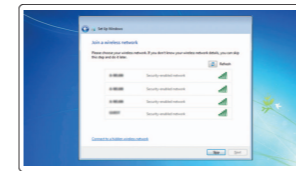

#### Set up password for Windows

设置 Windows 密码

設定 Windows 密碼

Windows のパスワードをセットアップする

Windows 암호 설정