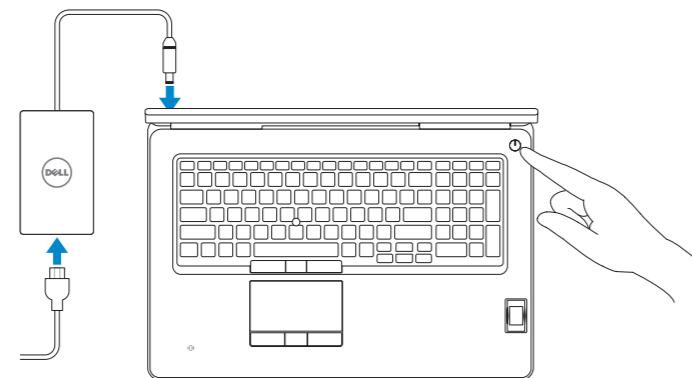

## 1 Connect the power adapter and press the power button

连接电源适配器并按下电源按钮

連接電源轉接器然後按下電源按鈕

電源アダプタを接続し、電源ボタンを押す

전원 어댑터를 연결하고 전원 버튼을 누릅니다